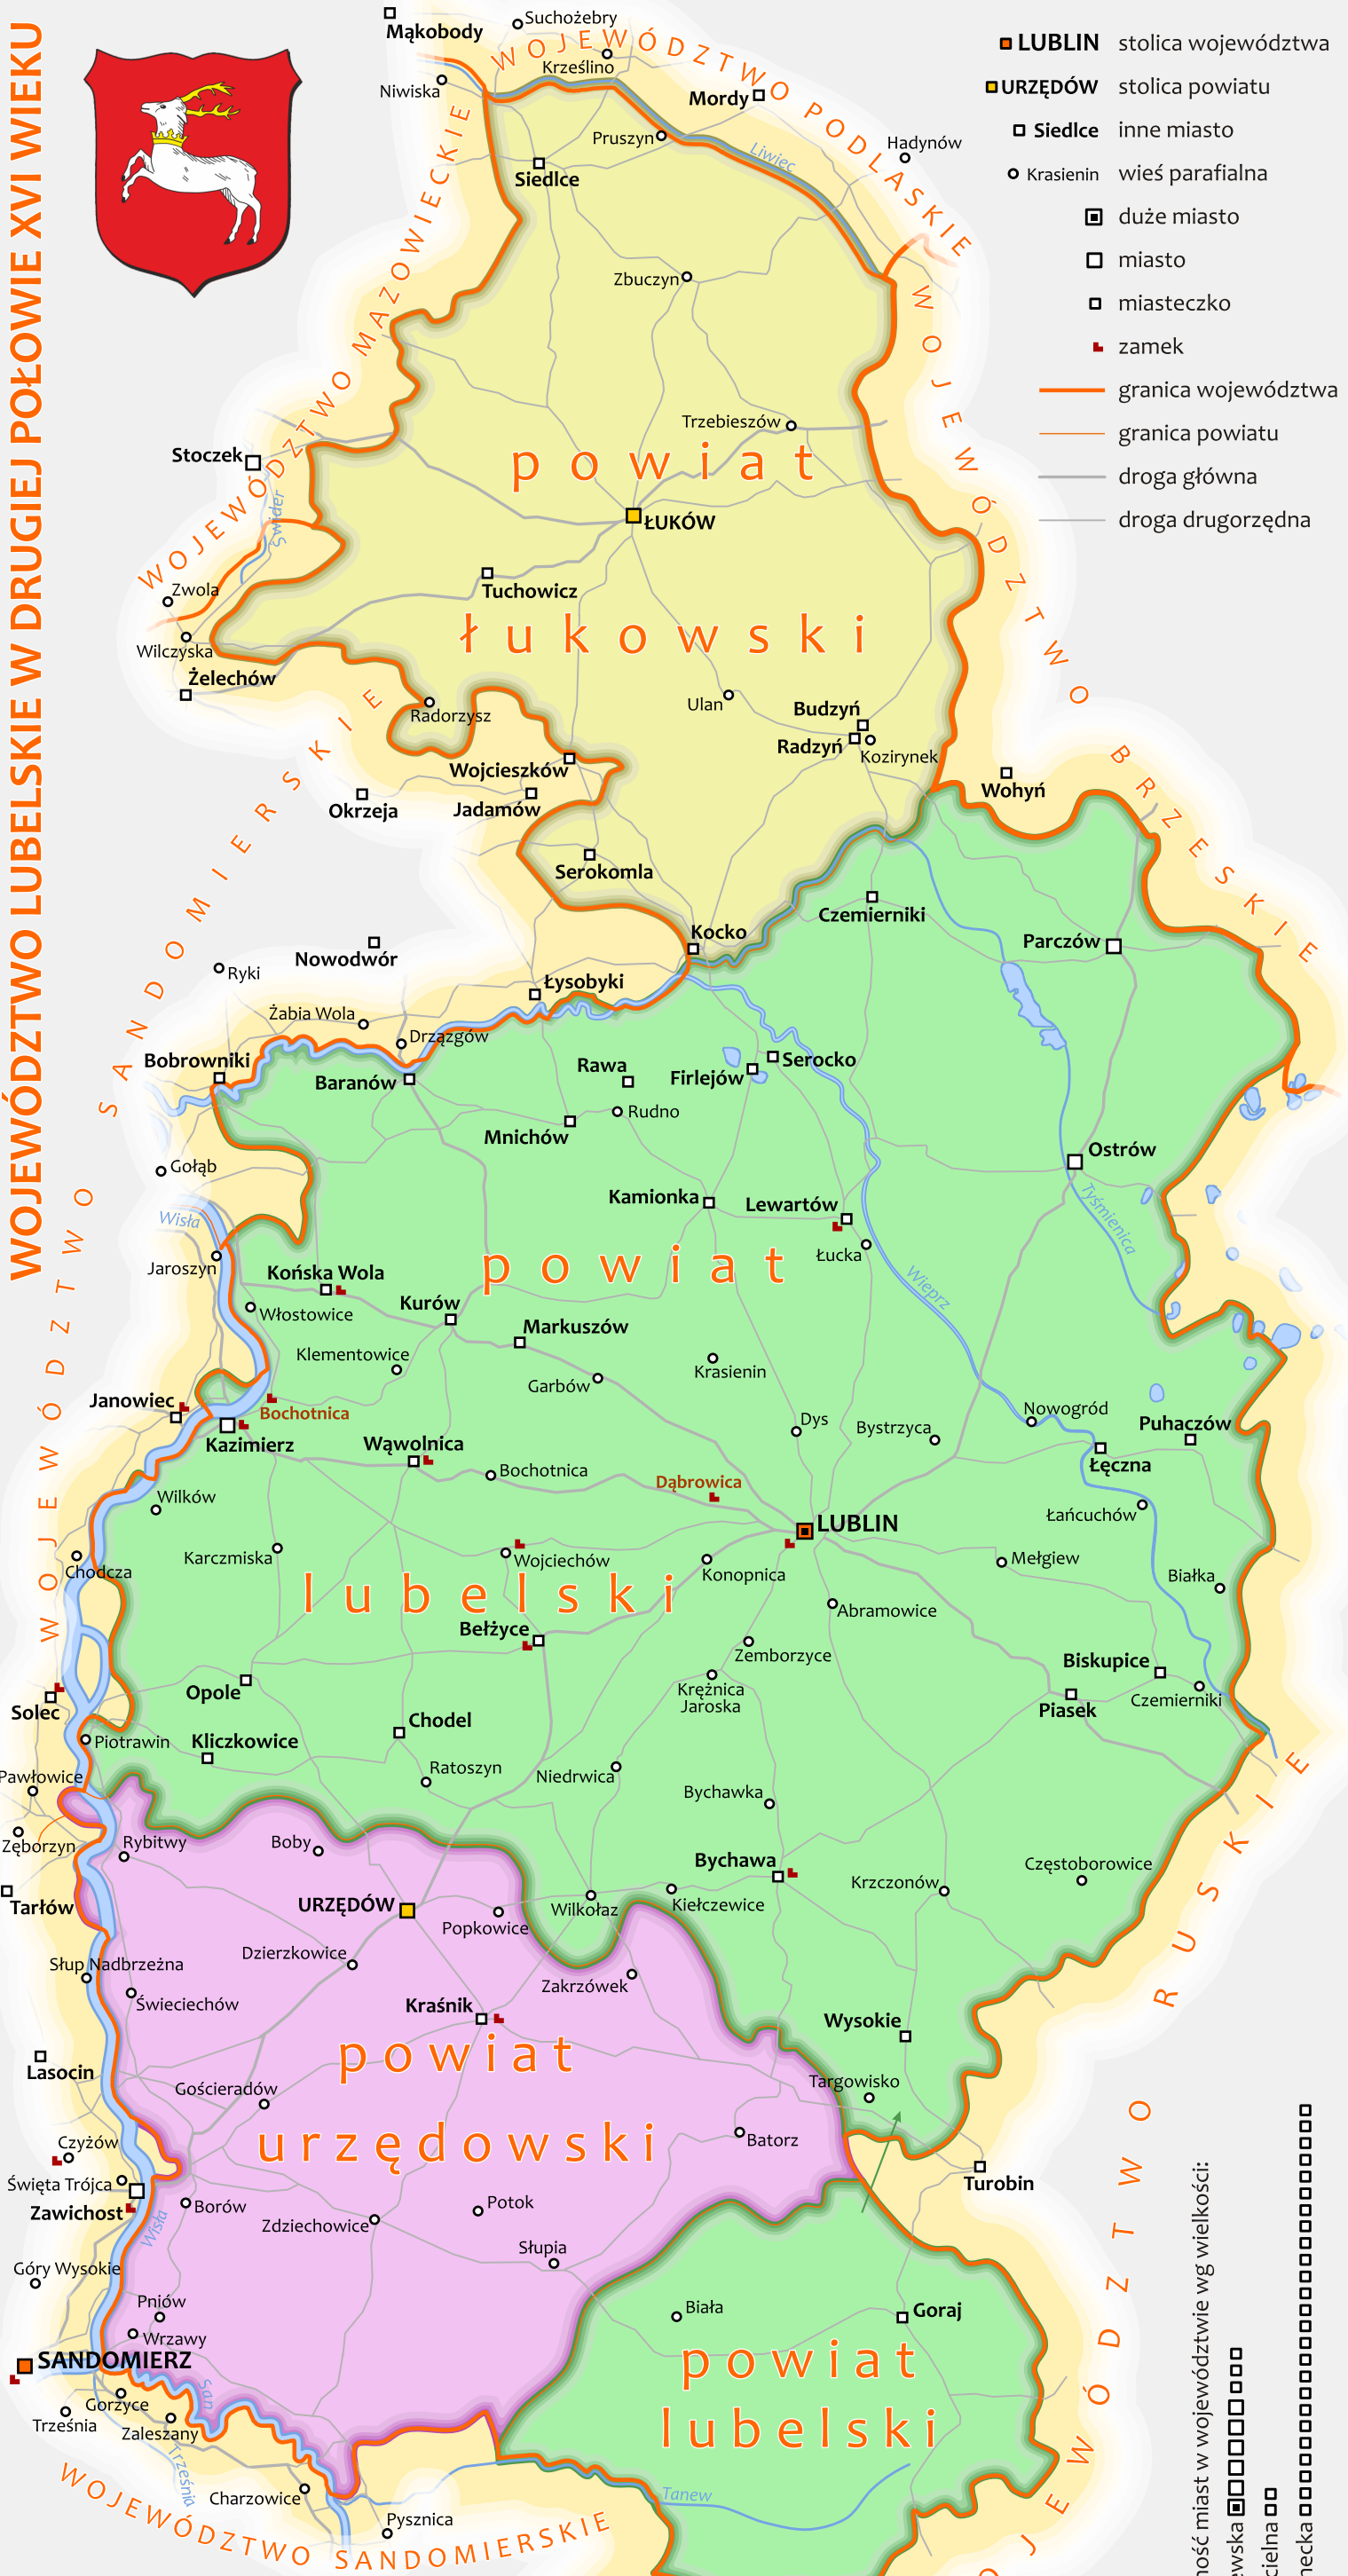

- **LUBLIN** stolica województwa
- **URZĘDÓW** stolica powiatu
- Siedlce inne miasto
- Krasienin wieś parafialna
- duże miasto
- miasto
- miasteczko
- zamek
- granica województwa
- granica powiatu
- droga główna
- droga drugorzędna

własność miast w województwie wg wielkości:
 królewską
 kościelną
 szlachecką

Mapa w skali 1:500 000 opracowana na podstawie wydania zbiorczego AHP (2021)
 Nazwy miejscowości są rekonstruowane na XVI wiek
 Opracowanie kartograficzne: Dawid Maciuszek
 przy współpracy Katarzyny Słomskiej-Przech i Tomasza Paneckiego